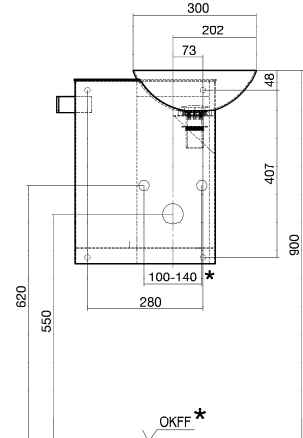

Alape[®]

Montageanleitung
 Montageaanwijzing
 Monteringsanvisning
 Instrucciones de montaje

Assembly Instruction
 Instructions de montage
 Istruzioni di montaggio

Flaschensiphon aus Kunststoff mit flexiblem Abgangsohr ist serienmäßiger Lieferumfang.
 Plastic bottle trap with flexible outlet-tube is part of serially scope of supply.

WP.Insert1
 Nr. 5241 000 000

WP.Insert2
 Nr. 5242 000 000

WP.Insert3
 Nr. 5243 000 000

WP.Insert4
 Nr. 5244 000 000

WP.Insert5
 Nr. 5245 000 000

Wahlweise Anschluss
 linksseitig oder rechtsseitig.
 Optionally water supply
 sinistral or dexter.