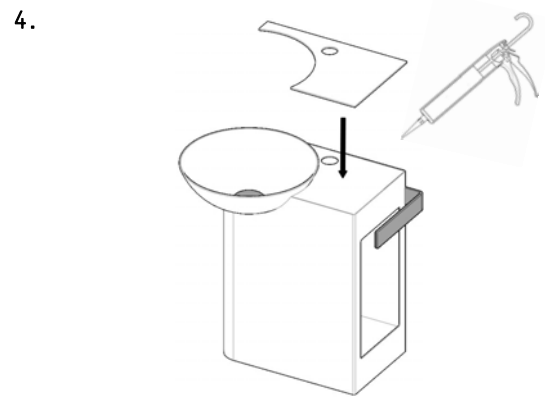

Alape[®]

Montageanleitung
 Montageaanwijzing
 Monteringsanvisning
 Instrucciones de montaje

Assembly Instruction
 Instructions de montage
 Istruzioni di montaggio

Flaschensiphon aus Kunststoff mit flexiblem Abgangsohr ist serienmäßiger Lieferumfang.
 Plastic bottle trap with flexible outlet-tube is part of serially scope of supply.

WP.Insert1
 Nr. 5241 000 000

WP.Insert2
 Nr. 5242 000 000

WP.Insert3
 Nr. 5243 000 000

WP.Insert4
 Nr. 5244 000 000

WP.Insert5
 Nr. 5245 000 000

Wahlweise Anschluss
 linksseitig oder rechtsseitig.
 Optionally water supply
 sinistral or dexter.

1.

2.

3.

3a.

3b.

10.

11.

12.