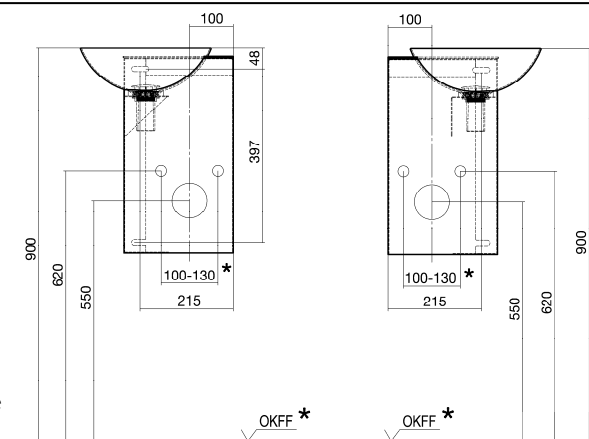

WP.Insert1
 Nr. 5241 000 000

WP.Insert2
 Nr. 5242 000 000

WP.Insert3
 Nr. 5243 000 000

WP.Insert4
 Nr. 5244 000 000

WP.Insert5
 Nr. 5245 000 000

Wahlweise Anschluss
 linksseitig oder rechtsseitig.
 Optionally water supply
 sinistral or dexter.

*OKFF = Oberkante Fertiger Fußboden / Finished Floor Level (FFL)

Bovenkant afgewerkte vloer / Sol fini / Nivel pavimento acabado / Pavimento finito

WP.Insert1 / WP.Insert2 / WP.Insert3 WP.Insert4 / WP.Insert5