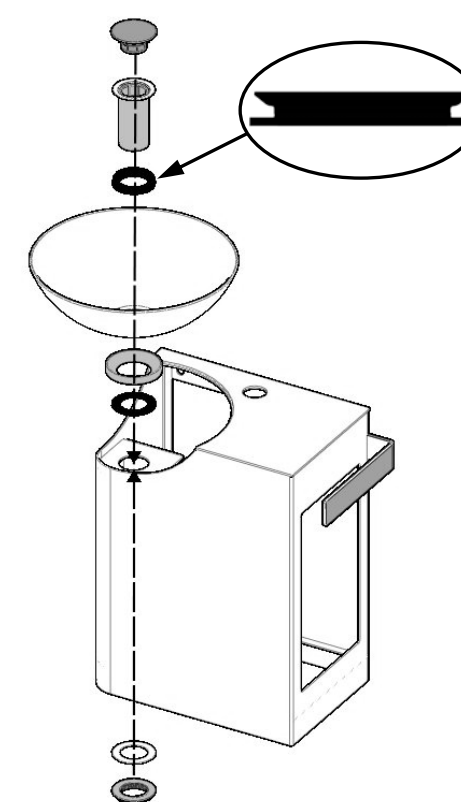

Alape®

Montageanleitung
Montageaanwijzing
Monteringsanvisning
Instrucciones de montaje

Assembly Instruction
Instructions de montage
Istruzioni di montaggio

Flaschensiphon aus Kunststoff mit flexiblem Abgangsohr ist serienmäßiger Lieferumfang.
Plastic bottle trap with flexible outlet-tube is part of serially scope of supply.

Wahlweise Anschluss
linksseitig oder rechtsseitig.
Optionally water supply
sinistral or dexter.

*OKFF = Oberkante Fertiger Fußboden / Finished Floor Level (FFL)

Bovenkant afgewerkte vloer / Sol fini / Nivel pavimento acabado / Pavimento finito

WP.Insert1 / WP.Insert2 / WP.Insert3 WP.Insert4 / WP.Insert5

1.

2.

3.

3a.

3b.