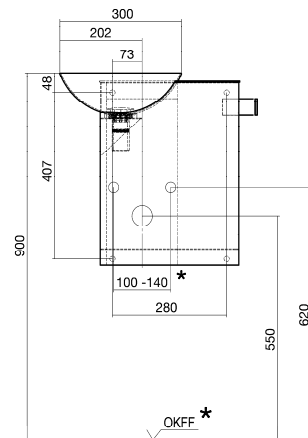

Alape[®]

Montageanleitung
 Montageaanwijzing
 Monteringsanvisning
 Instrucciones de montaje

Assembly Instruction
 Instructions de montage
 Istruzioni di montaggio

Flaschensiphon aus Kunststoff mit flexiblem Abgangsohr ist serienmäßiger Lieferumfang.
 Plastic bottle trap with flexible outlet-tube is part of serially scope of supply.

WP.Insert1
 Nr. 5241 000 000

WP.Insert2
 Nr. 5242 000 000

WP.Insert3
 Nr. 5243 000 000

WP.Insert4
 Nr. 5244 000 000

WP.Insert5
 Nr. 5245 000 000

Wahlweise Anschluss
 linksseitig oder rechtsseitig.
 Optionally water supply
 sinistral or dexter.