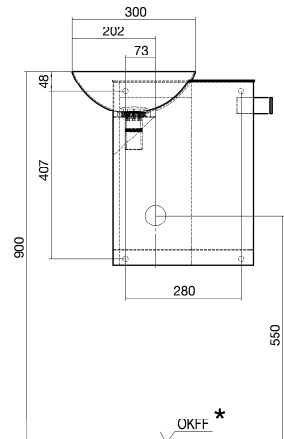

Alape[®]

Montageanleitung
 Montageaanwijzing
 Monteringsanvisning
 Instrucciones de montaje

Assembly Instruction
 Instructions de montage
 Istruzioni di montaggio

Flaschensiphon aus Kunststoff mit flexiblem Abgangsohr ist serienmäßiger Lieferumfang.
 Plastic bottle trap with flexible outlet-tube is part of serially scope of supply.

WP.Insert1
 Nr. 5241 000 000

WP.Insert2
 Nr. 5242 000 000

WP.Insert3
 Nr. 5243 000 000

WP.Insert4
 Nr. 5244 000 000

WP.Insert5
 Nr. 5245 000 000

Wahlweise Anschluss
 linksseitig oder rechtsseitig.
 Optionally water supply
 sinistral or dexter.