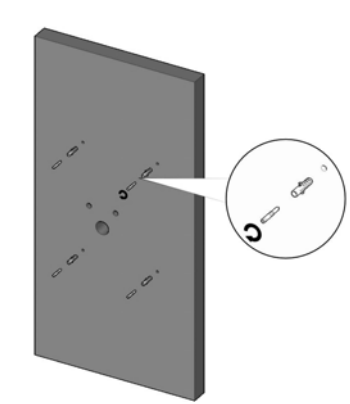

Alape®

Montageanleitung
Montageaanwijzing
Monteringsanvisning
Instrucciones de montaje

Assembly Instruction
Instructions de montage
Istruzioni di montaggio

Flaschensiphon aus Kunststoff mit flexiblem Abgangsohr ist serienmäßiger Lieferumfang.
Plastic bottle trap with flexible outlet-tube is part of serially scope of supply.

Wahlweise Anschluss
linksseitig oder rechtsseitig.
Optionally water supply
sinistral or dexter.

*OKFF = Oberkante Fertiger Fußboden / Finished Floor Level (FFL)

Bovenkant afgewerkte vloer / Sol fini / Nivel pavimento acabado / Pavimento finito

WP.Insert1 / WP.Insert2 / WP.Insert3 WP.Insert4 / WP.Insert5

1.

2.

3.

3a.

3b.