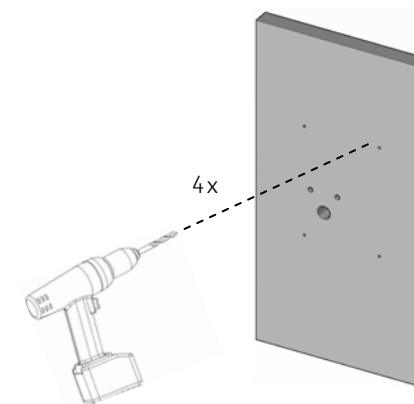

WP.Insert1 / WP.Insert2 / WP.Insert3 WP.Insert4 / WP.Insert5

1.