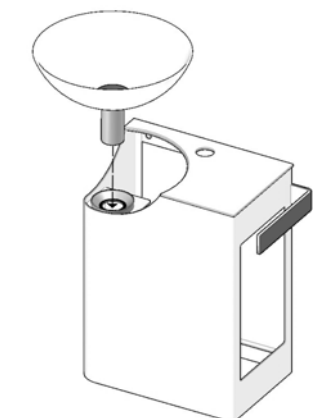

Alape[®]

Montageanleitung
 Montageaanwijzing
 Monteringsanvisning
 Instrucciones de montaje

Assembly Instruction
 Instructions de montage
 Istruzioni di montaggio

Flaschensiphon aus Kunststoff mit flexiblem Abgangsohr ist serienmäßiger Lieferumfang.
 Plastic bottle trap with flexible outlet-tube is part of serially scope of supply.

WP.Insert1
 Nr. 5241 000 000

WP.Insert2
 Nr. 5242 000 000

WP.Insert3
 Nr. 5243 000 000

WP.Insert4
 Nr. 5244 000 000

WP.Insert5
 Nr. 5245 000 000

Wahlweise Anschluss
 linksseitig oder rechtsseitig.
 Optionally water supply
 sinistral or dexter.

1.

2.

3.

3a.

3b.

10.

11.

12.