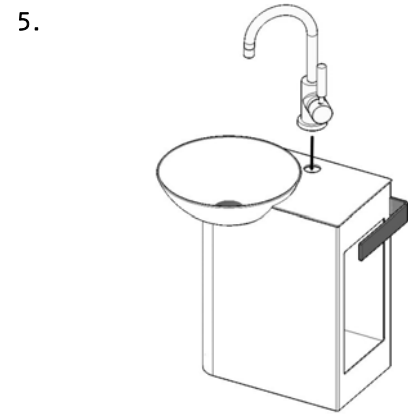

Alape[®]

Montageanleitung
 Montageaanwijzing
 Monteringsanvisning
 Instrucciones de montaje

Assembly Instruction
 Instructions de montage
 Istruzioni di montaggio

Flaschensiphon aus Kunststoff mit flexiblem Abgangsohr ist serienmäßiger Lieferumfang.
 Plastic bottle trap with flexible outlet-tube is part of serially scope of supply.

WP.Insert1
 Nr. 5241 000 000

WP.Insert2
 Nr. 5242 000 000

WP.Insert3
 Nr. 5243 000 000

WP.Insert4
 Nr. 5244 000 000

WP.Insert5
 Nr. 5245 000 000

Wahlweise Anschluss
 linksseitig oder rechtsseitig.
 Optionally water supply
 sinistral or dexter.

1.

2.

3.

3a.

3b.

10.

11.

12.